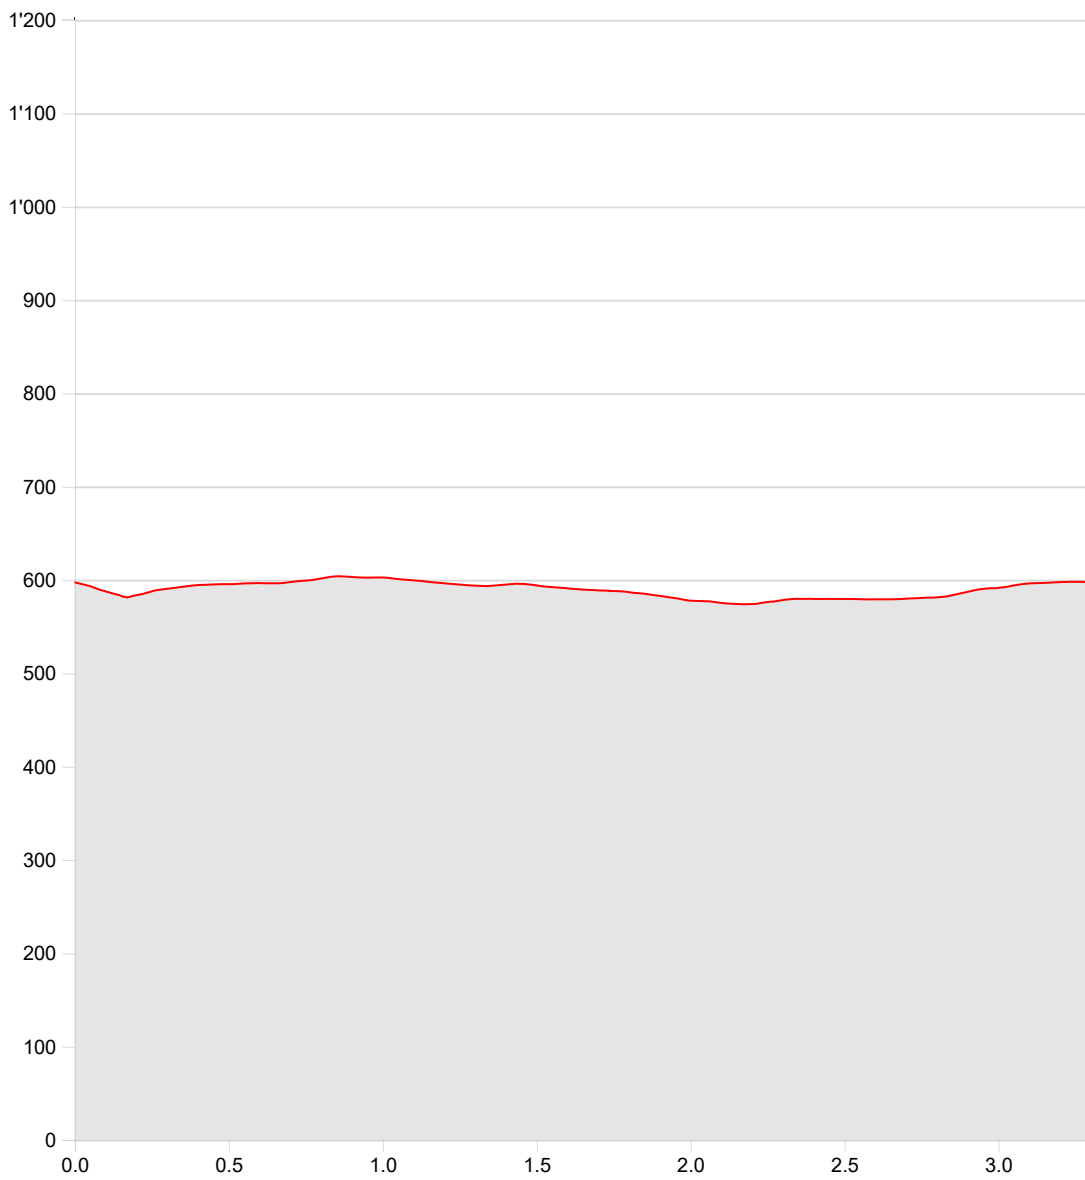

Anderes 6h Lauf

30.05.2021

Länge	3.30 km	Min/max Höhe	574 m/604 m
Auf-/Abstiege	51 m/51 m	Wandern	0 h 49 min